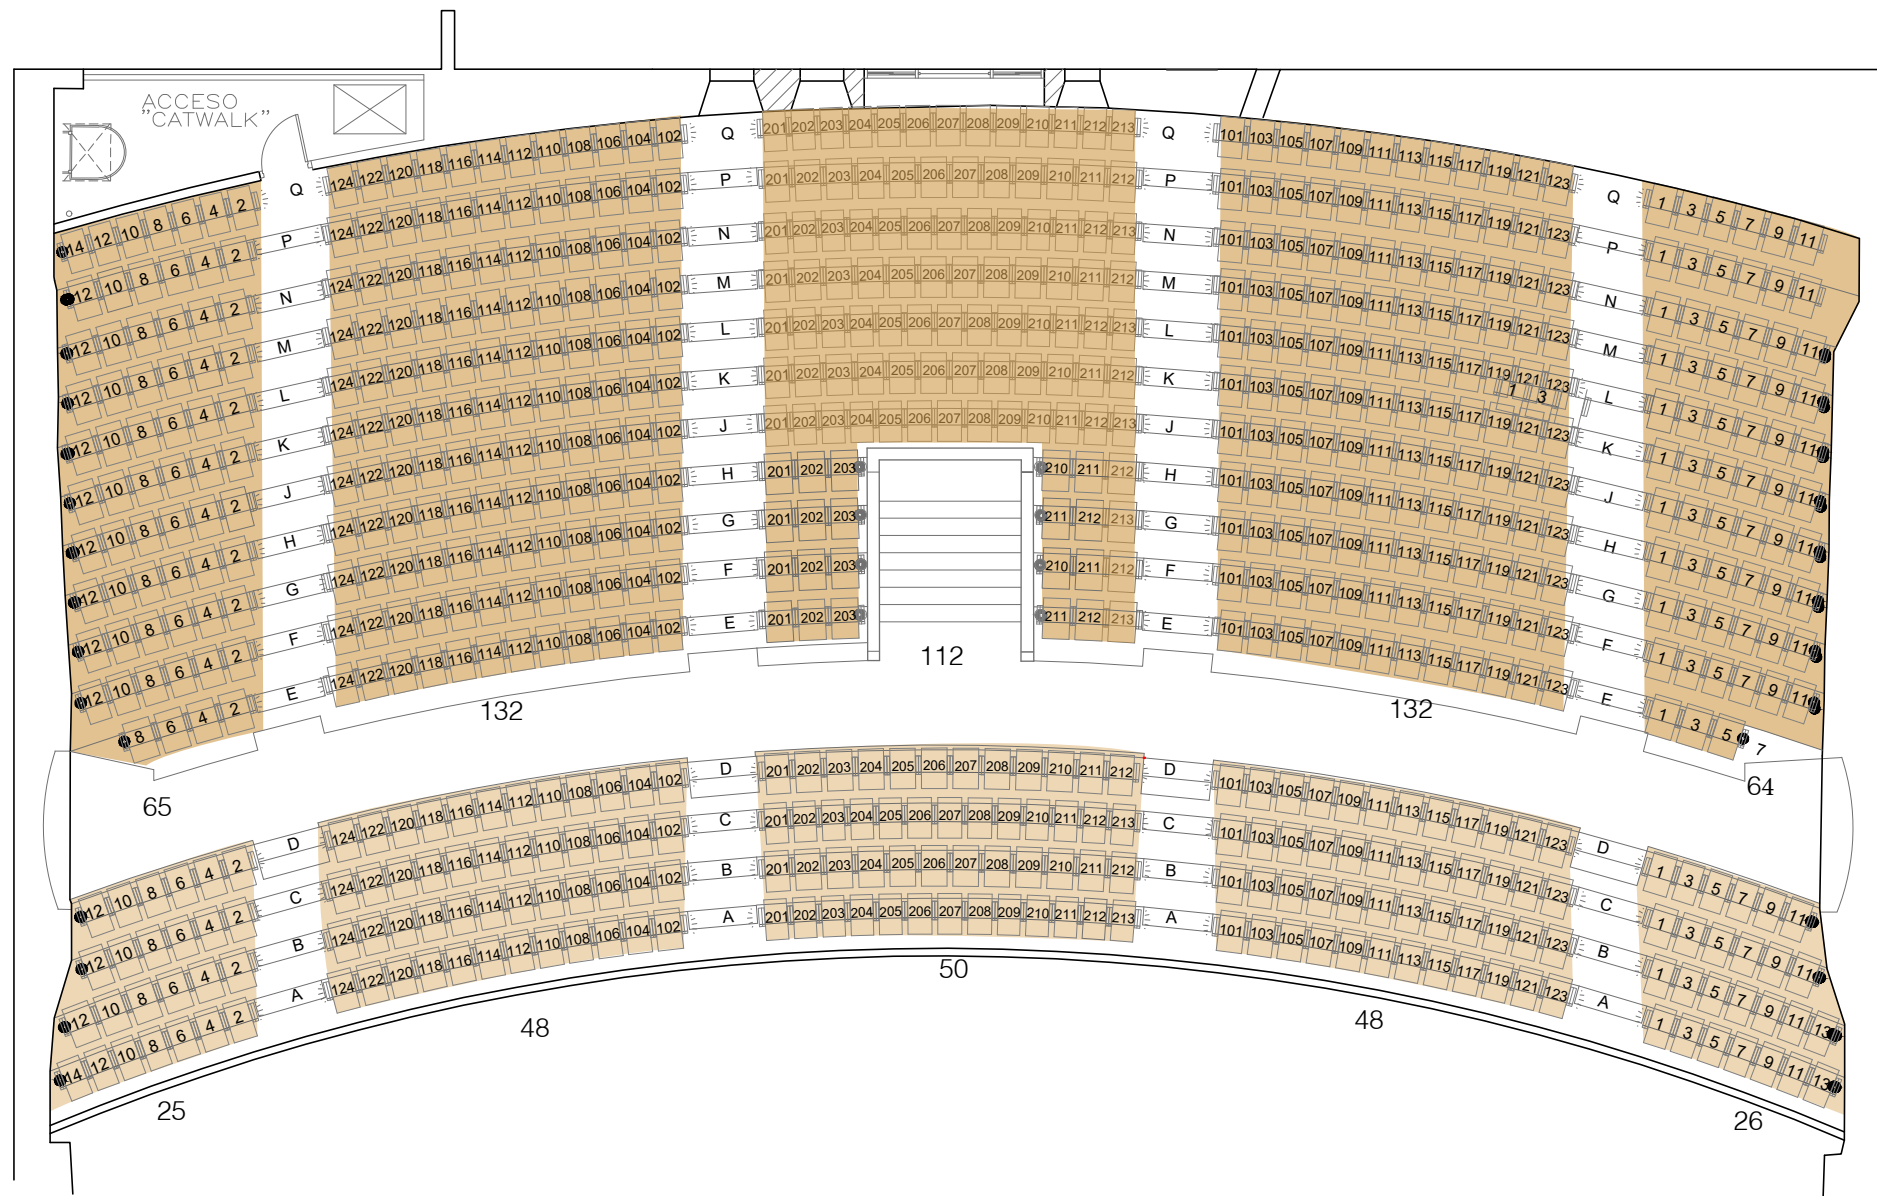

Numeración espacios ADA (14):

- C1      L 15      V 119
- C3      L 16      V120
- C2      L 119
- C4      L 120
- D5      M 1
- D6      M 2

TEATRO  
DIAGRAMA DE ASIENTOS - PRIMER NIVEL

- =308
- =422
- =270

TOTAL: 1,014

TEATRO  
 DIAGRAMA DE ASIENTOS - SEGUNDO NIVEL

(aun falta instalasr butaca E 7) pero está enl a contabilidad.

TOTAL: 702